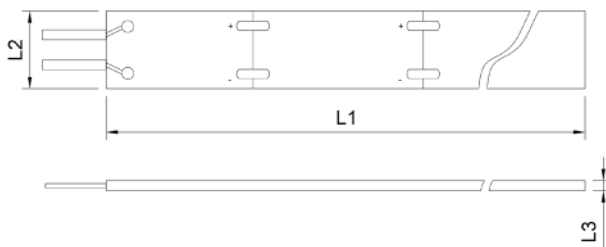

## 06 IP 68 / TIRA PISCINAS

TF5PI5050CW30024

TF5PI5050RGBW24

SMD 5050	IP 68	CRI >80	-20° 45°	120	SIL recubrimiento	3M doble cara	20 cm
----------	-------	---------	-------------	-----	-------------------	---------------	-------

Referencia	Potencia	Tensión entrada	Color	Flujo luminoso	Nº leds/m	Medidas (mm)		
						L1	L2	L3
TF5PI5050CW30024	60W	24V DC	B. frío	1150 lm/m	60	5000	12	4
TF5PI5050RGBW24	70W	24V DC	RGB+CW	-	60	5000	14	4

**CORTE**  
 100 mm (CW)  
 166 mm (RGBW)