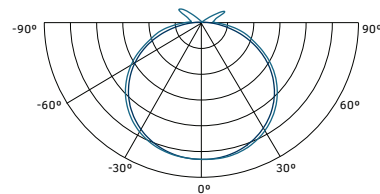

## 06 IP 68 / TIRA PISCINAS

TF5PI5050CW30024

TF5PI5050RGBW24

SMD 5050	IP 68	CRI >80	-20° 45°	120	SIL recubrimiento	3M doble cara	20 cm
----------	-------	---------	-------------	-----	-------------------	---------------	-------

Referencia	Potencia	Tensión entrada	Color	Flujo luminoso	Nº leds/m	Medidas (mm)		
						L1	L2	L3
TF5PI5050CW30024	60W	24V DC	B. frío	1150 lm/m	60	5000	12	4
TF5PI5050RGBW24	70W	24V DC	RGB+CW	-	60	5000	14	4

**CORTE**  
 100 mm (CW)  
 166 mm (RGBW)